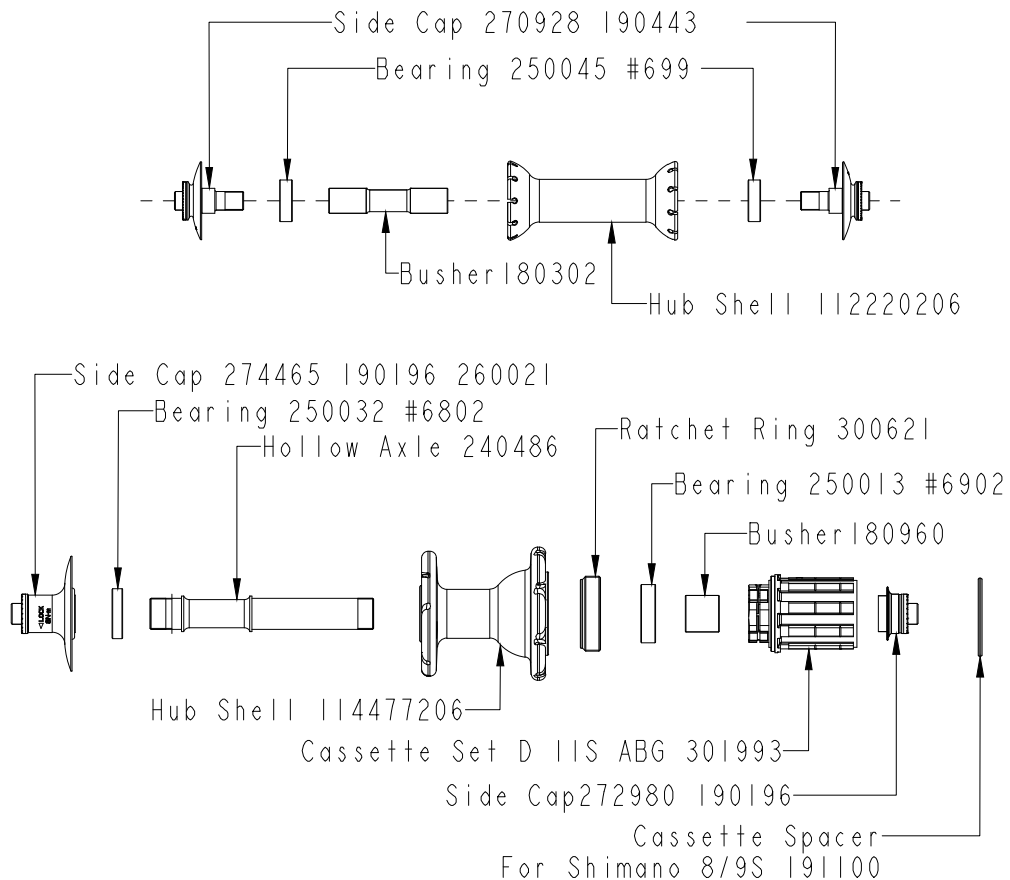

Rim RWA32C
CFTRM-7ADJ9M

Rim RWA32C
CFTRM-7ADK9M

Side Cap 270928 190443

Bearing 250045 #699

Busher 180302

Hub Shell 112220206

Side Cap 274465 190196 260021

Bearing 250032 #6802

Hollow Axle 240486

Ratchet Ring 300621

Bearing 250013 #6902

Busher 180960

Hub Shell 114477206

Cassette Set D IIS ABG 301993

Side Cap 272980 190196

Cassette Spacer

Cust Model No.

MODEL

SHEET

IMPULSE Clincher

2/2

T-Range	T-Allow	T-Angle
1-4	±0.05	±10°
4-16	±0.1	±20°
16-64	±0.2	±30°
64-250	±0.3	±1°
250-1500	±0.5	±2°

CONTENT

M. Code	M. Drawer	李沅葵	Mate.	
Scale	FREE	M. Date	16.02.25	Name
H. T.		Check		Drawer
Fin.		Apprv.		Date

Drw No.	JY130164
REV.	1.0
Mat. No.	

Wheel Set
Scematic D.
林裕斌